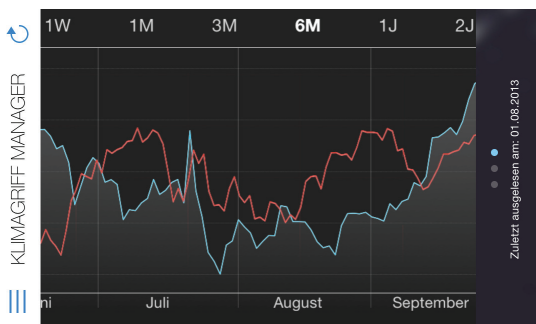

Android

- Ab Januar 2015
- Google Play = Suchbegriff Klimagriff
- Voraussetzung Android 4.3 oder neuer Bluetooth Low Energy BLE Smart 4.0

google play

Klimagriff - Manager

Endverbraucher - App

- Einstellungen bequem über die App
- Bewertung des Raumklimas
- Raumklimaverlauf

Klimagriff - Manager Pro

Professionell - App

- Einstellung bequem über die App
- Projekt-, Objekt-, Wohnungsdatenbank
- Auswertung direkt als PDF verfügbar